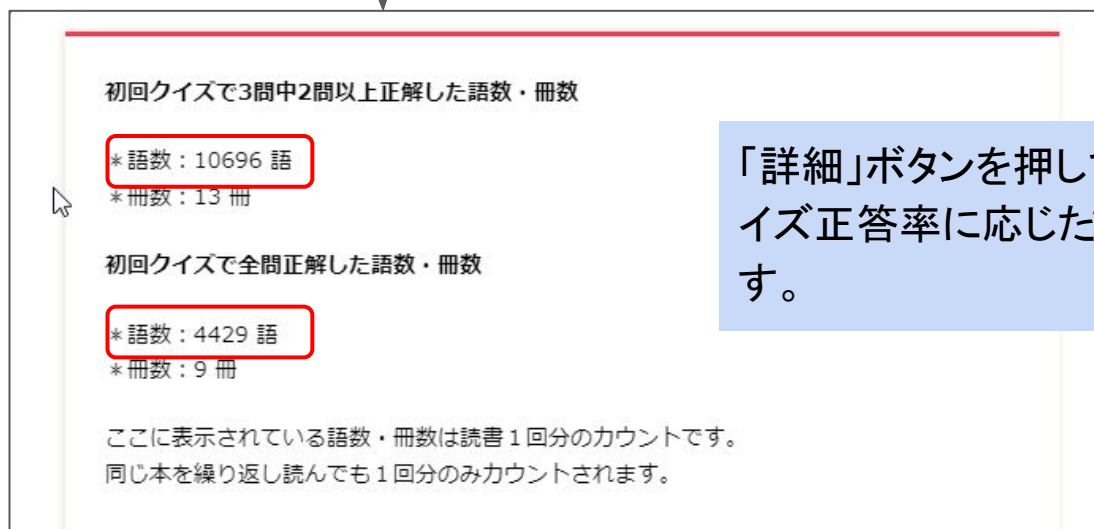

■最高点のクイズ正解率別集計項目を選んだ場合

最高点を取った時の読書語数のみ表示されます

読む(総計) 繰り返しを含む			最高点のクイズ正解率別 読む(総計) 読書スピード異常件数除外 1回分のみ				聞く(総計) 繰り返しを含む		
語数	冊数	Lv 平均	語数 3/3以上	語数 2/3以上	冊数 3/3以上	冊数 2/3以上	語数	数	Lv 平均
1210	2	0	249	249	1	1			

■マイページ(学生側)での見え方

マイページトップに表示される「読んだ累計語数」は繰り返しが含まれる語数です。

「詳細」ボタンを押して表示されるのは、クイズ正答率に応じた読書1回分の語数です。